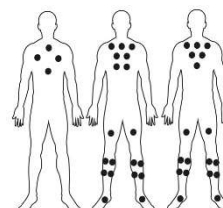

Un spa discret et performant

Avec le Spa BAHAMAS ne vous fiez pas à sa taille. Ce Spa 3 places dispose de tout l'équipement d'un grand. Ses massages envoûtants et ses jets rétroéclairés vous garantissent une oasis de bien-être absolu.

Les options de coloris :

Uniquement la coque en acrylique :

Odyssée
marbré

Champagne
marbré

Gris
marbré

Les zones de massage :

Mr Spas - 62 Impasse des Roussels - 34 400 LUNEL-VIEL

www.mrspas.fr
contact@mrspas.fr
 04.30.96.92.60