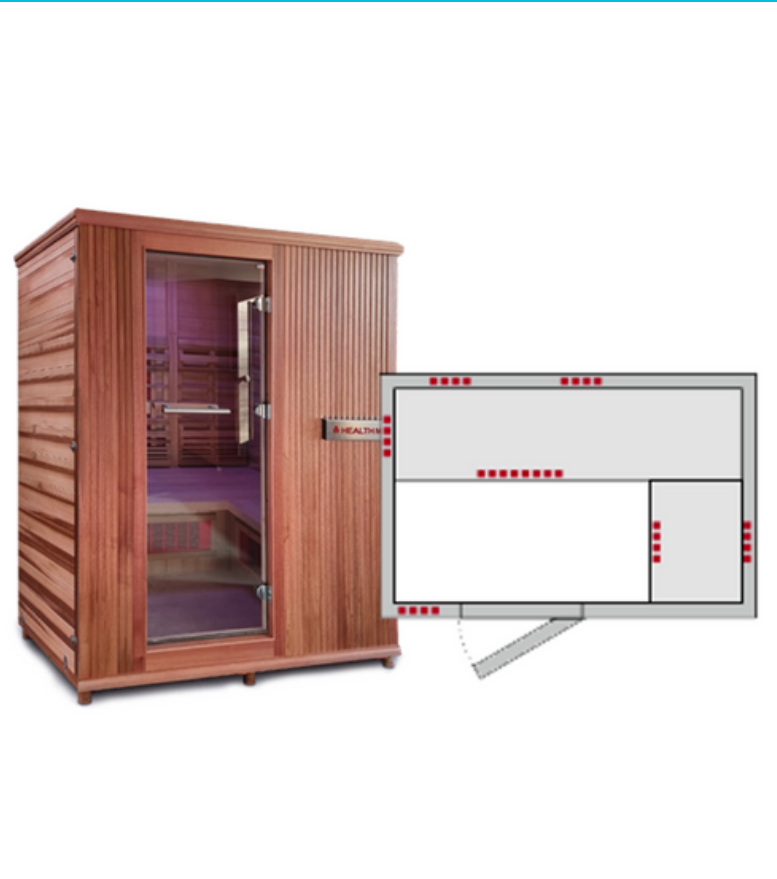

MODELE IE HM-LSE-3-BT

GARANTIE A VIE

Mr Spas
INSTALLATEUR DE SPAS
AU SERVICE DE VOTRE BIEN-ÊTRE

Cette cabine de la gamme "INSPIRE" peut accueillir trois personnes (installées confortablement ou 1 personne les jambes sur banc et 1 personne assise bien droite) et est équipée d'un banc ergonomique. De plus, l'habitacle comprend un panneau de commande à écran tactile à l'intérieur et à l'extérieur pour régler la température et l'heure. Les sept éléments brevetés de type Tecoloy® M assurent une utilisation optimale.

CARACTERISTIQUES :

- 3 PERSONNES / 157 X 113 X 194 CM
- 7 ÉLÉMENTS DE RAYONNEMENT
- BOIS DUR MÉRANTI EN EXTERIEUR ET BOIS CÈDRE ROUGE EN INTERIEUR
- MOULURES D'ANGLES EN BOIS MASSIF
- PANNEAU DE CONTROLE TACTILE
- 3 ÉLÉMENTS EPOXY BAS DU DOS
- VERRE DE SÉCURITÉ / LAMPE DE LECTURE
- EASY-CLICK SYSTEEM / CHAUFFAGE SOL
- CHROMOTHERAPIE 8 COULEURS
- MUSIQUE AVEC BLUETOOTH