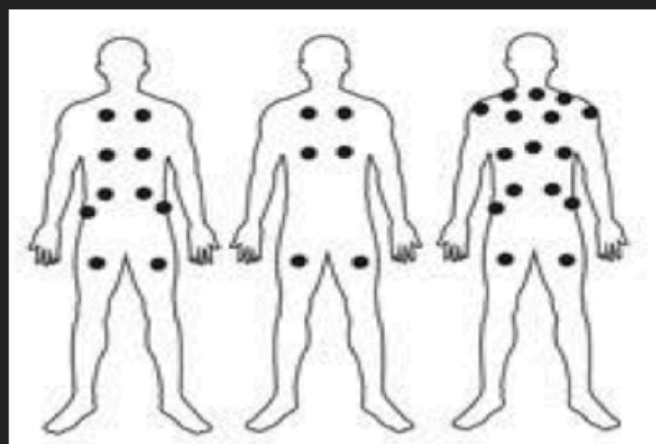

HYDRA / 3 Personnes 550 x 225 x 150 cm 37 JETS

Caractéristiques techniques

Modèle / Marque	Hydra / Vendom
Dimensions	5500 x 2250 x 1500mm
Poids à sec / Volume d'eau / Poids rempli	1700 KG / 10000 Litres / 11000 KG
Sièges	3 places assises
Chromothérapie	Lumière LED
Traitement	Ozonneur
Alimentation électrique requise	32 AMP avec câblage en 6 mm ²
Réchauffeur	2 x 3 KW
Structure	Acier Inoxydable
Pompes de massage	4 x 3 CV + 1 X 2 CV (Nage) + 2 x 2 CV (Spa)
Pompes de circulation	1 x 1 CV (Nage) + 1 x 0.5 CV (Spa)
Nombre de cartouches	2

Les options de coloris :

Uniquement la coque en acrylique :

Blanc T10
(Inclus)

Champagne
T21

Midnight Opal
T14

Les plus :

- Jets fontaine à leds + cascade
- Musique bluetooth
- 1 vanne déviatrice
- 1 vanne venturi

Mieux qu'une piscine !

Envie d'une nage ou de se détendre ?

Le spa de nage Hydra, avec son design unique permet d'accueillir jusqu'à 8 personnes avec 3 places assises. Avec une longueur de 5.50 mètres, ce spa de nage offre un large espace pour vos séances de nage à contre-courant et de détente.