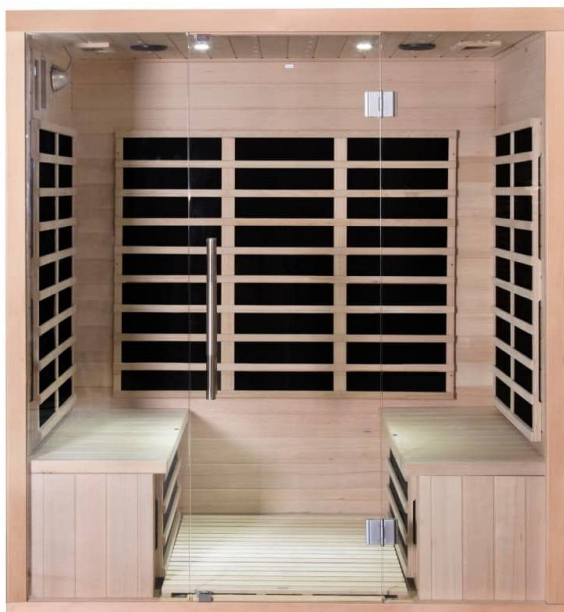

BRUKA 4 / 4 PERSONNES

3449 EUROS TTC

Bois massif hemlock
Couleur : naturel

11 panneaux carbone infrarouge
Panneau de contrôle intérieur et extérieur
Fonction MP3/Iphone/Bluetooth/Smartphone
Chromothérapie : 7 couleurs

Accessoires inclus : support de verre, porte
serviettes, porte livres

Caractéristiques techniques

Matériau	Bois massif
Essence de bois	Hemlock du Nord
Capacité	4 personnes
Dimensions extérieures	175x120cm
Type de chauffage	Panneaux carbone
Nombre de panneaux chauffants	11
Puissance totale	3200W
Alimentation électrique	230V
Hauteur faitage	190cm
Type de construction	Panneaux
Couleur	Bois naturel
Epaisseur de la paroi avant	43mm
Epaisseur de la paroi arrière	43mm
Epaisseur des parois de côtés	31mm
Epaisseur plafond	72mm
Epaisseur plancher	48mm
Panneau contrôle	Double : Intérieur + extérieur
Type panneaux de contrôle	Digital
Connectivités	Bluetooth / Mp3 / Smartphone / USB
Température d'exploitation	de 20 à 60°C
Chromothérapie	Oui
Aromathérapie	Ioniseur avec diffuseur de senteurs inclus
Lampe de lecture intérieure	Oui
Eclairage extérieur	Non
Type de porte	Simple vitrée
Poignée	Inox
Epaisseur vitrage porte	8mm
Vitrage	Verre sécurisé
Epaisseur vitrage fenêtres	8mm
Type de toit	Toit plat
Plancher	Inclus
Garanties	2 ans