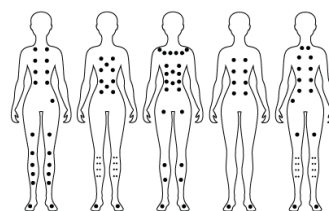

Les zones de massage :

Mr Spas - 62 Impasse des Roussels - 34 400 LUNEL-VIEL

www.mrspas.fr
contact@mrspas.fr
04.30.96.92.60