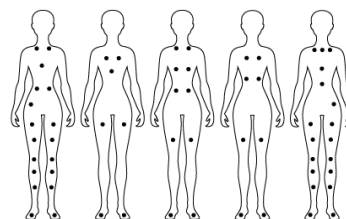

Jets fontaine à leds + fontaine champignon
Musique bluetooth
Blower 700W + Aromathérapie intégrée
6 vannes déviateurs + 3 vannes venturi

Caractéristiques techniques

Marque	Vendom
Dimensions	5850 x 2200 x 1300mm
Poids à sec / Volume d'eau / Poids rempli	1400 KG / 9400 Litres / 10 800 KG
Sièges	5 places assises + 1 place allongée
Chromothérapie	Lumière LED
Traitement	Ozonneur
Boitier de commande	Balboa TP800 (1 par zone)
Alimentation électrique requise	2 X 32 AMP avec câblage en 6 mm2
Réchauffeur	2 x 3 KW
Structure	Acier Inoxydable
Pompes de massage	3 x 3 CV + 1 X 2 CV (Nage)+ 2 x 2 CV (Spa)
Pompes de circulation	1 x 1 CV (Nage) + 1 x 0.5 CV (Spa)
Nombre de cartouches	2
Garanties	Structure : 10 ans Coque : 5 ans Equipements : 2 ans

Mieux qu'une piscine !

Le Spa de nage Nisia est un spa appelé « Bi-zone » car il vous permettra de pouvoir gérer chaque zone à votre convenance. La partie Spa pourra être chauffée à 37° tandis que la partie nage et récupération pourra être chauffée à 26 ou 27°, une température qui conviendra mieux pour du sport.

Les options de coloris :

Ce modèle n'a pas d'options de coloris.

Blanc T10
(Inclus)

Les zones de massage :

Mr Spas - 62 Impasse des Roussels - 34 400 LUNEL-VIEL

www.mrspas.fr
contact@mrspas.fr
04.30.96.92.60