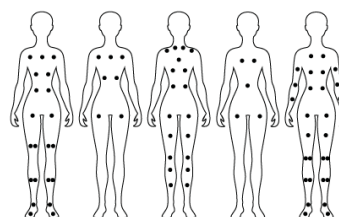

Les zones de massage :

Mr Spas - 62 Impasse des Roussels - 34 400 LUNEL-VIEL

www.mrspas.fr
contact@mrspas.fr
04.30.96.92.60