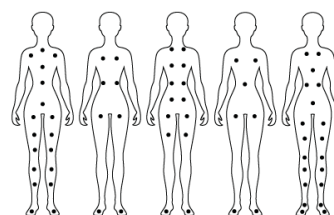

Les zones de massage :

Mr Spas - 62 Impasse des Roussels - 34 400 LUNEL-VIEL

www.mrspas.fr
contact@mrspas.fr
04.30.96.92.60